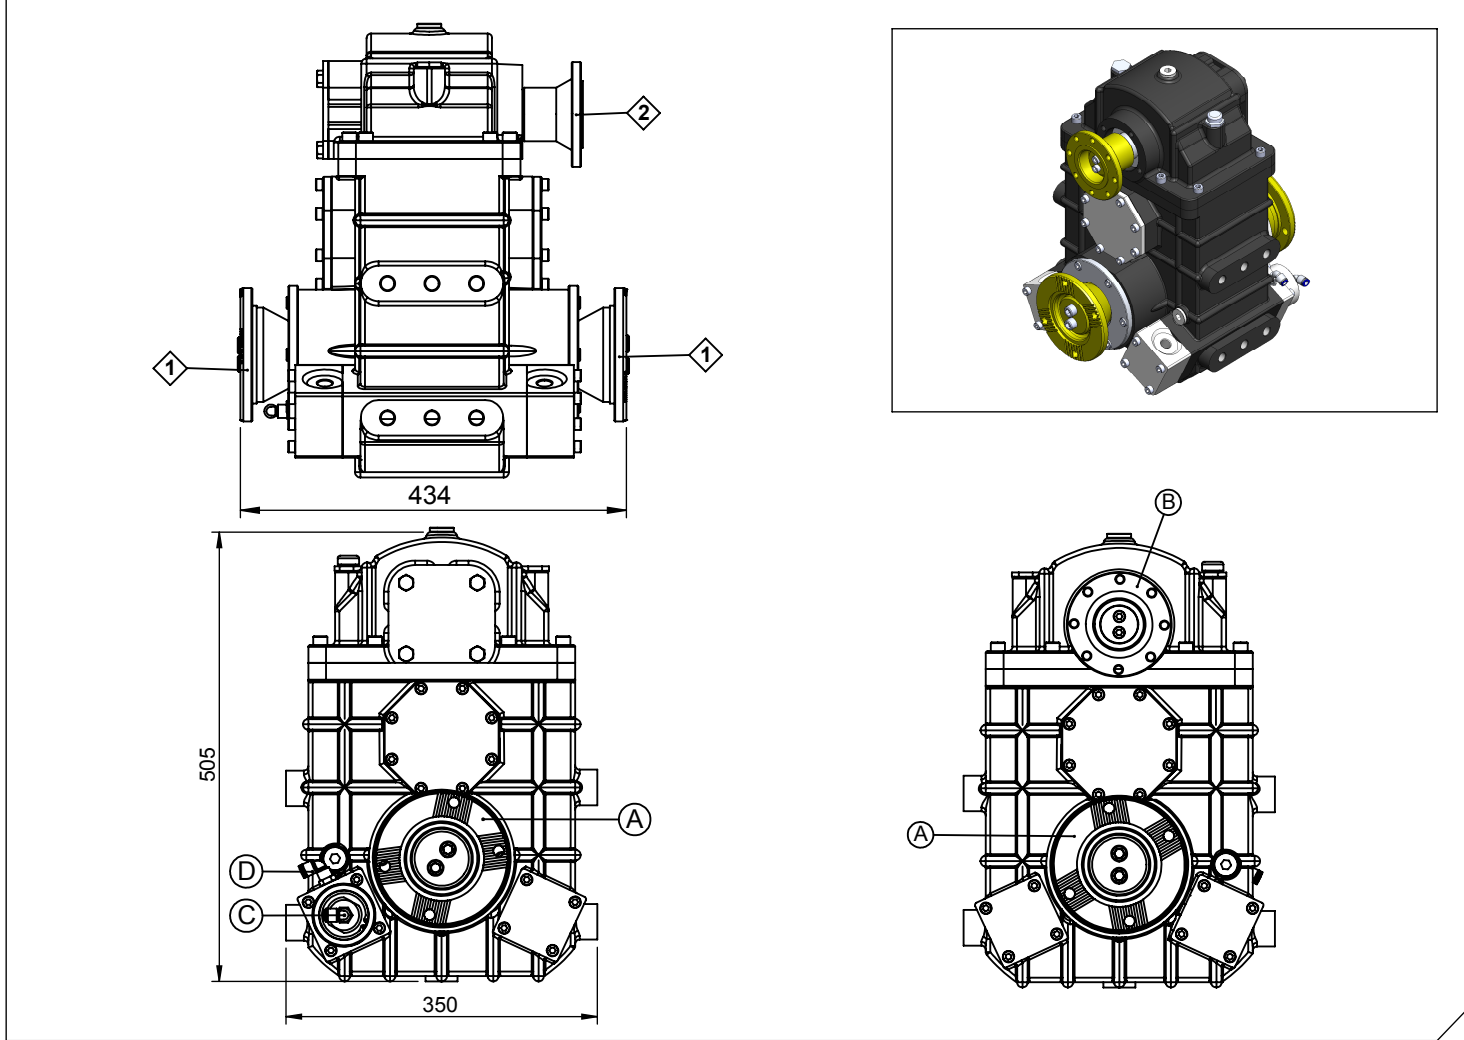

<b>Araç Tipi</b> Vehicle Type	İTFAİYE ARAÇLARI - YOL BAKIM ARAÇLARI - BETON POMPASI FOR FIRE FIGHTING VEHICLES - FOR ROAD SERVICE VEHICLES - CONCRETE PUMPS
<b>Şanzıman Tipi</b> Gearbox Type	

Ürün Kodu / Product Code

**UARA.802**

Ürün Görünümleri / Products View

Opsiyonlar / Options

A : DIN 150 (Taramalı)-DIN 180 (Taramalı)-DIN 180  
B : DIN 120 (8 Delik) - DIN 120 (4 Delik)  
C : Hava Girişi (Devreye Alma)  
D : Hava Girişi (Devreden Çıkartma)

A : DIN 150 (Cross Hatch)-DIN 180 (Cross Hatch)-DIN 180  
B : DIN 120 (8 Holes) - DIN 120 (4 Holes)  
C : Air Inlet (Engage)  
D : Air Inlet (Disengage)

Teknik Bilgi / Technical Data

Çıkışlar Outputs	Güç / Power (Kw)	Maksimum Tork / Maximum Torque		Çevrim Oranı Ratio	Bağlantı Şekli Mounting Side	Kumanda Kontrol Control Type
	1000 Dev. / Dak.	Nm	Kgm			
1	821.8	7848	800	1/1	ŞAFT/SHAFT	HAVALI/PNEUMATIC
2	135	1275	130	1/1.4 - 1/1.84 1/2.25	Ağırlık / Weight (Kg)	Dönüş Yönü / Rotation Sense
3						